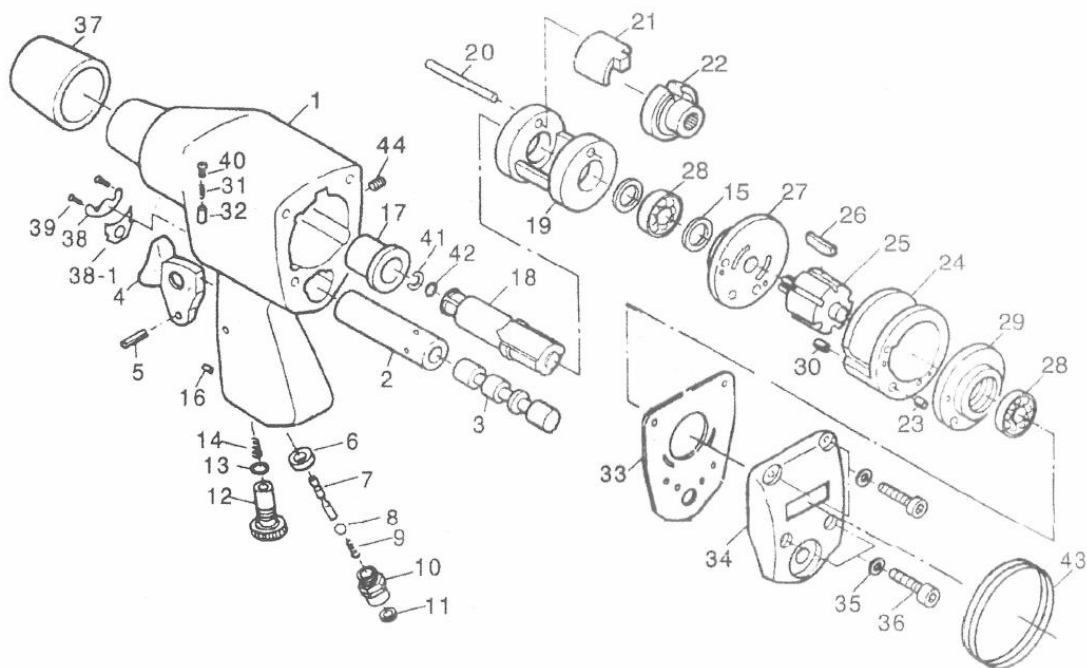

## Pneumatická pistole 1/2" 500 Nm + příslušenství

## Specifikace

Kapacita	1/2"
Čtvercový pohon	1/2"
Moment síly (FT/LDs)	200-300
Tlak vzduchu (PSIG)	90
Spotřeba vzduchu (SCFM)	4
Přívod vzduchu (NPTF)	1/4"
Minimální velikost hadice (LD)	1/4"
Délka	7-1/4"
Hmotnost (KG)	2,3

## Nákres

## Seznam dílů

Číslo dílů	Název
1	Pouzdro
2	Ventilové síto
3	Reverzní ventil
4	Spoušť
5	Kolík
6	Objímka
7	Ventil
8	Ocelová koule
9	Pružina
10	Hadicový adaptér
11	Kryt
12	Regulátor vzduchu
13	O – kroužek
14	Pružina
15	Olejové sedlo
16	Šroub
17	Kovadlinová objímka
18	Náková (1/2“)
19	Kladivové pouzdro
20	Kolík
21	Kladivová vložka
22	Hnací vačka
23	Kolík na válec
24	Válec
25	Rotor
26	Čepel rotoru
27	Přední / koncová deska
28	Kuličkové ložisko
29	Zadní koncová deska
30	Kolík
31	Pružina
32	Kolík
33	Zadní těsnění
34	Zadní kryt
35	Podložka (4)
36	Šroub (4)
37	Ochranná guma
38	Mosazný tlumič
39	Šroub
40	Šroub (2)
41	Kovadlinový límec
42	O – kroužek
43	Guma
44	Šroub